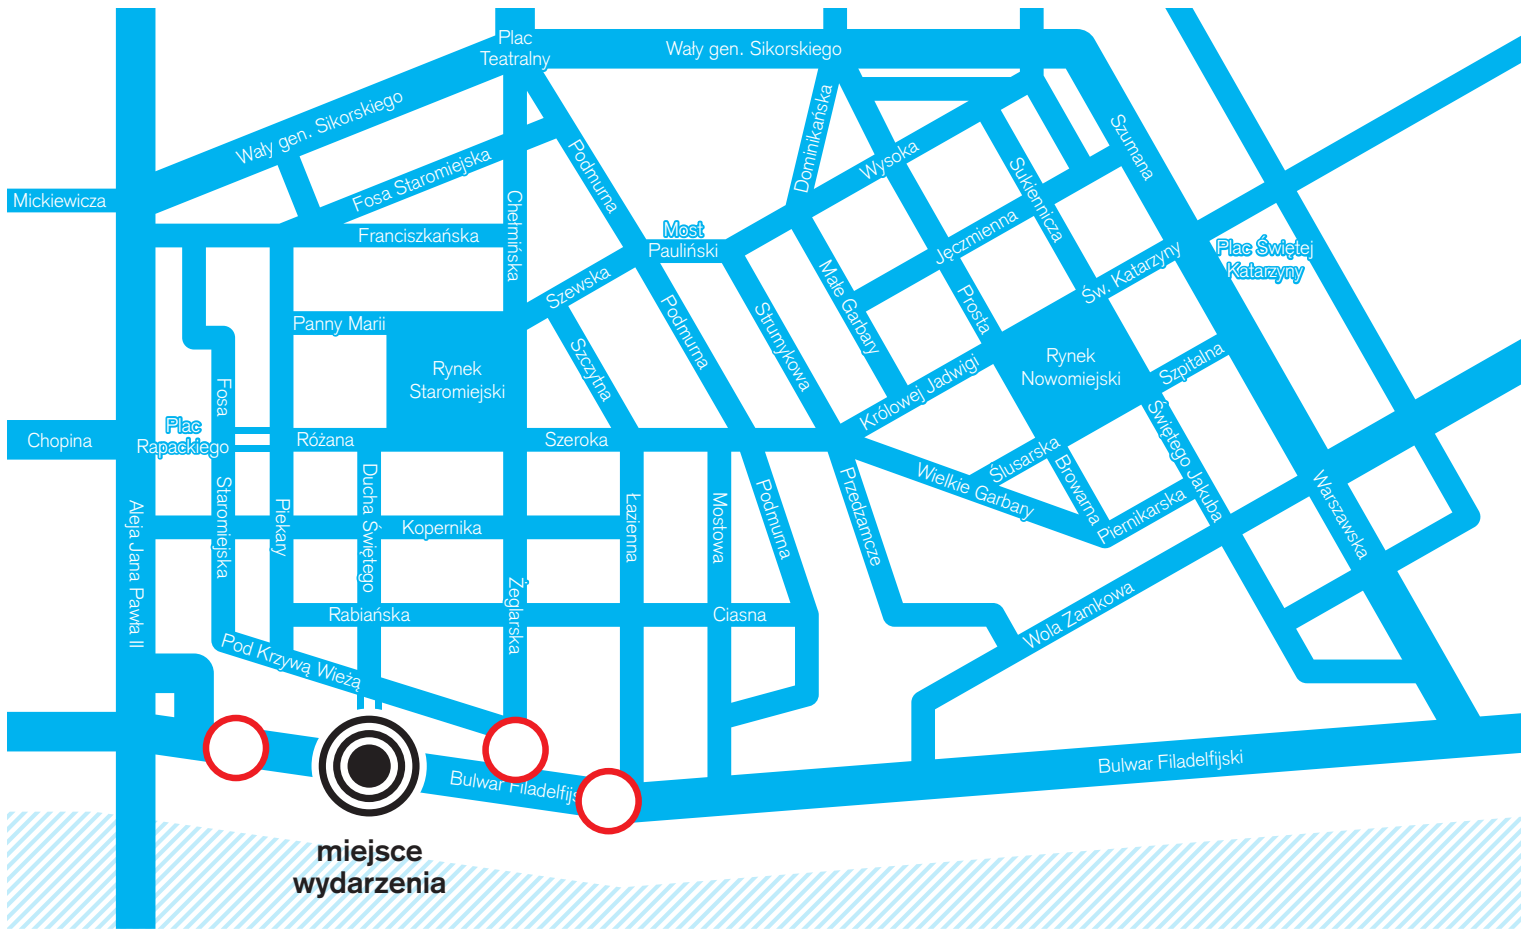

toruń, bulwar filadelfijski, okolice bramy klasztornej  
sobota, 11 maja 2013 roku, g. 21.30–23.00

W związku z organizacją widowiska plenerowego „Envolée Chromatique” nastąpią ograniczenia w ruchu – od godziny 18.00 w piątek (10 maja) do godziny 6.00 rano w niedzielę (12 maja) zostanie zamknięty Bulwar Filadelfijski na odcinku Ślimak Getyński – ulica Łazienna.